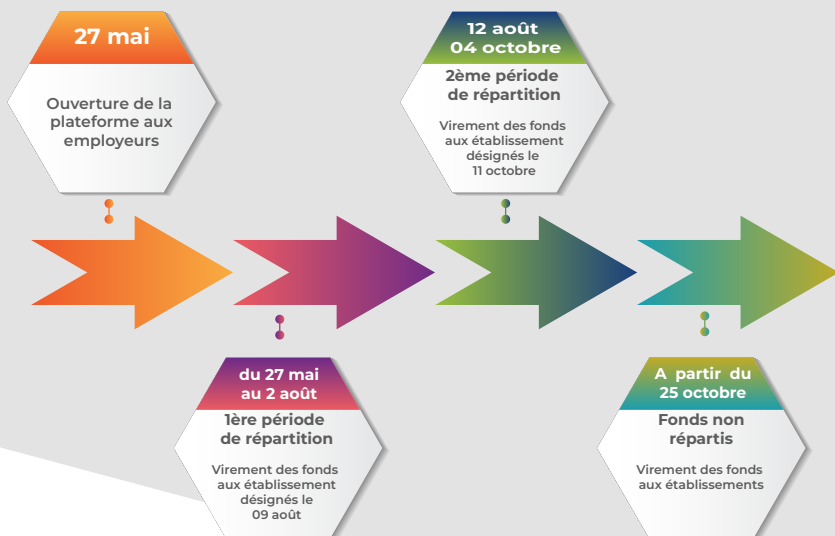

Calendrier 2024

Nos formations

3ème Prépa métiers

Bac Pro Animation-enfance et personnes âgées
Bac Pro Soins et services à la personne

Bac Pro Maintenance des systèmes de production
Bac Pro Microtechnique
BTS Maintenance des systèmes - Options A et D

Bac Pro Maintenance des véhicules - Option A
BTS Maintenance des véhicules - Option A

Bac Pro Cybersécurité, informatique et réseaux
BTS Cybersécurité, informatique et réseaux
Bachelor Administrateur systèmes réseaux et cybersécurité

Plus que jamais nous comptons sur votre soutien.